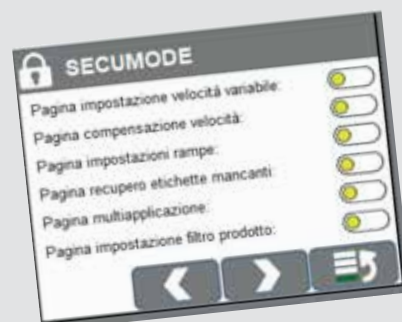

SecuMode (Security Modeling). Functions and protectable operating parameters individually (pw variables). The standard security can be freely modeled by the client, according to his own organization

SecuMode (Security Modeling). Funzioni e parametri operativi proteggibili singolarmente (pw variabili). Lo standard di sicurezza può essere liberamente modellato dal cliente, in base alla sua organizzazione