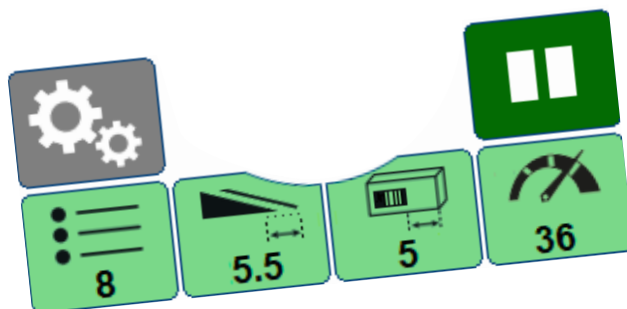

MMiI Man Machine Instinctive Interface

LABELING & MARKING

Range Monitoring. Calculation in real time of autonomy, in pieces and in residual time (in performance function); with representation graphic / chromatic and display visualization of "approaching end of roll". The monitoring is always active, does not require any operation (fail proof). Requires the use of rolls whole labels or in any case with quantity of labels known

Range Monitoring. Calcolo in tempo reale dell'autonomia, in pezzi e in tempo residui (in funzione delle prestazioni); con rappresentazione grafica/cromatica e visualizzazione a display dell'"approssimarsi esaurimento rotolo". Il monitoraggio è sempre attivo, non richiede alcuna operatività (fail proof). Richiede l'impiego di rotoli etichette interi o comunque con quantità di etichette conosciuta