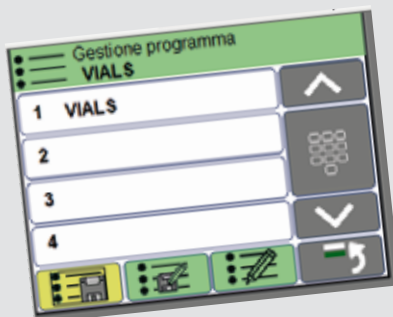

Advanced Labeling Programs: can be stored with extended name, can be created by copy, with modification aware and possibility of back up on application Arca Overview

Programmi di Etichettatura Avanzati: memorizzabili con nome esteso, creabili per copia, con modifica consapevole e possibilità di back up su applicativo Arca Overview